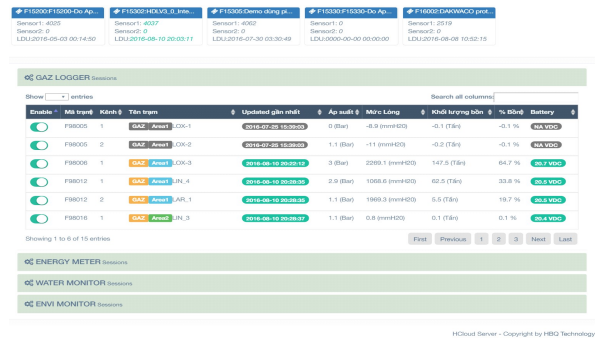

“Cloud computing: A smart choice for oil and gas” — IBM

“A new age of industrial production The Internet of Things, Services and People” — ABB

Quản lý và xử lý dữ liệu

Dữ liệu trạm có thể lưu cơ sở dữ liệu, hiển thị dạng bảng, vẽ đồ thị, hoặc xuất file thống kê excel, csv, pdf, image... Số liệu từ thiết bị đưa về có thể được xử lý trung gian theo hàm tuyến tính hoặc phi tuyến trước khi lưu cơ sở dữ liệu.

Phân quyền người dùng, quản lý thiết bị, trạm không giới hạn.

Hệ thống HCLOUD WEB-LOG cho phép Admin cấp và chỉnh sửa tài khoản người dùng cũng như thiết bị không giới hạn. Hệ thống cũng phân cấp theo group/project để dễ quản lý theo từng dự án riêng rẽ. Hệ thống cũng cho phép quản lý cơ sở dữ liệu thiết bị theo ngày lắp đặt, tình trạng hoạt động...

Cảnh báo và báo động

Các sự kiện báo động có thể cài đặt theo điều kiện dữ liệu hoặc tình trạng thiết bị. Cảnh báo có thể ở dạng màn hình pop-up hoặc gửi email hoặc gửi SMS.

Báo cáo và thống kê

Tích hợp các công cụ báo cáo dữ liệu theo ngày tháng, theo trạm với các bộ lọc nâng cao. Các tiện ích thống kê dữ liệu theo thời gian, so sánh giữa các trạm, so sánh với các khoảng thời gian khác nhau của cùng một trạm.

Giao diện dashboard quản lý trực quan hệ thống

Giao diện quản lý theo dạng bảng phân theo dự án.

Giao diện quản lý thiết bị/trạm theo bản đồ google map

Dữ liệu hiển thị biểu đồ, dạng bảng, xuất file excel, pdf, image...