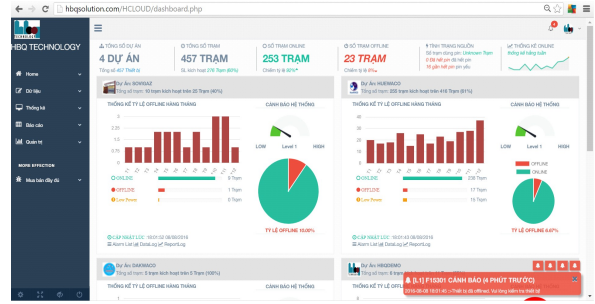

“Cloud computing: A smart choice for oil and gas” — IBM

“A new age of industrial production The Internet of Things, Services and People” — ABB

Quản lý và xử lý dữ liệu

Dữ liệu trạm có thể lưu cơ sở dữ liệu, hiển thị dạng bảng, vẽ đồ thị, hoặc xuất file thống kê excel, csv, pdf, image... Số liệu từ thiết bị đưa về có thể được xử lý trung gian theo hàm tuyến tính hoặc phi tuyến trước khi lưu cơ sở dữ liệu.

Phân quyền người dùng, quản lý thiết bị, trạm không giới hạn.

Hệ thống HCLOUD WEB-LOG cho phép Admin cấp và chỉnh sửa tài khoản người dùng cũng như thiết bị không giới hạn. Hệ thống cũng phân cấp theo group/project để dễ quản lý theo từng dự án riêng rẽ. Hệ thống cũng cho phép quản lý cơ sở dữ liệu thiết bị theo ngày lắp đặt, tình trạng hoạt động...

Cảnh báo và báo động

Các sự kiện báo động có thể cài đặt theo điều kiện dữ liệu hoặc tình trạng thiết bị. Cảnh báo có thể ở dạng màn hình pop-up hoặc gửi email hoặc gửi SMS.

Báo cáo và thống kê

Tích hợp các công cụ báo cáo dữ liệu theo ngày tháng, theo trạm với các bộ lọc nâng cao. Các tiện ích thống kê dữ liệu theo thời gian, so sánh giữa các trạm, so sánh với các khoảng thời gian khác nhau của cùng một trạm.

Giao diện dashboard quản lý trực quan hệ thống

Giao diện quản lý theo dạng bảng phân theo dự án.

Giao diện quản lý thiết bị/trạm theo bản đồ google map

Dữ liệu hiển thị biểu đồ, dạng bảng, xuất file excel, pdf, image...